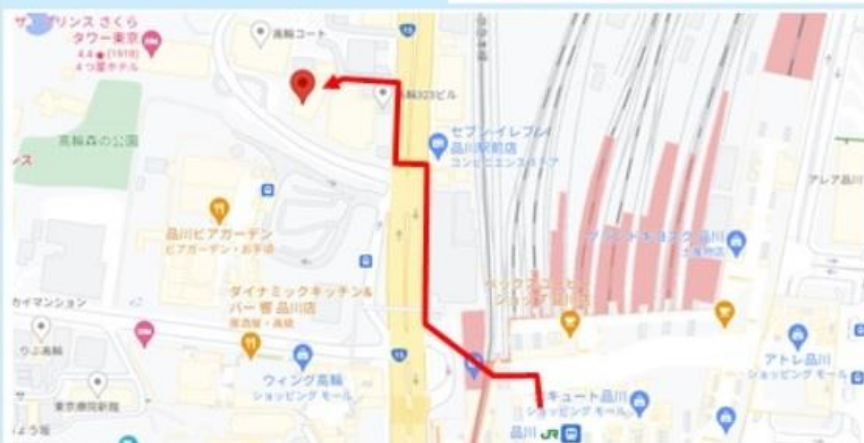

ふれあい貸し会議室 品川No87 ご利用案内

【住所】〒108-0074 東京都港区高輪3-23-14 シャトー高輪205号室

ふれあい貸し会議室

検索

【マップ】<https://goo.gl/maps/hrSTgo37SqCqBf76>

JR品川駅 中央改札からの道順

※注意※ Googleマップで住所入力すると、**誤ったルートが表示**されます。以下道順を必ずご覧ください

- ① JR品川駅 中央改札 を出たら左(高輪口)へ進む
- ② 高輪口のエスカレーターを下りる
- ③ エスカレーターを下りたら右方向へ進む

- ④ ローターリーに沿って進む
- ⑤ 「品川駅高輪口交番」を右手に見ながら歩道を直進する
- ⑥ 「セブンイレブン」の前の横断歩道を渡る

- ⑦ 横断歩道を渡ったら右へ進む
- ⑧ 「東急リパブル」を左手に見ながら直進する
- ⑨ 左手に当ビル「シャトー高輪」の入口がある(看板が目印)

- ⑩ 奥へ進む
- ⑪ 階段を3段上がった先の扉から入館する
- ⑫ エレベーターでM2階へ上がる

- ⑬ M2階でエレベーターを降りたら、階段を1階分下りて、左へ進む
- ⑭ 205号室「ふれあい貸し会議室 品川No85,86,87,88」の扉から中に入る
- ⑮ 「ふれあい貸し会議室 品川No87」の扉から中に入る