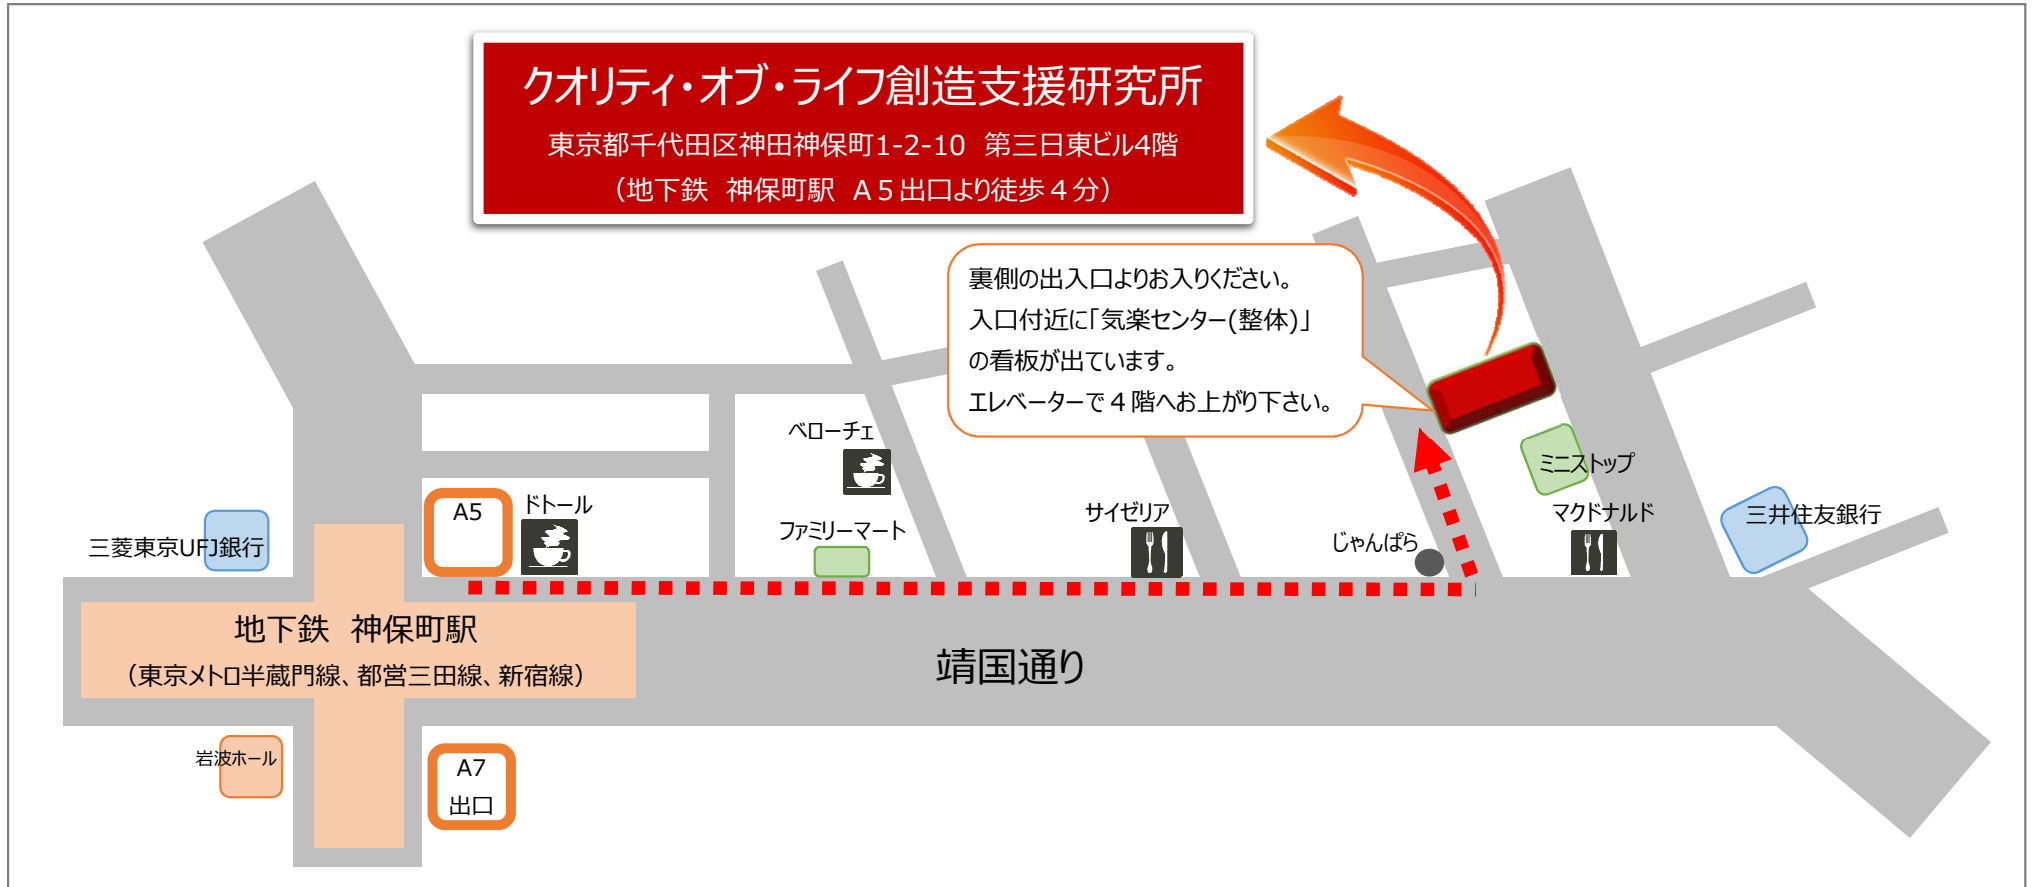

クオリティ・オブ・ライフ創造支援研究所 案内MAP

地下鉄「神保町駅」 A5出口⇒靖国通りを左へ直進⇒左手にファミリーマート、サイゼリアを通過⇒じゃんぱらの角を左に左折⇒細い路地を直進⇒「気楽センター（整体）」の看板があるビルです。エレベーターで4階へお上がりください。